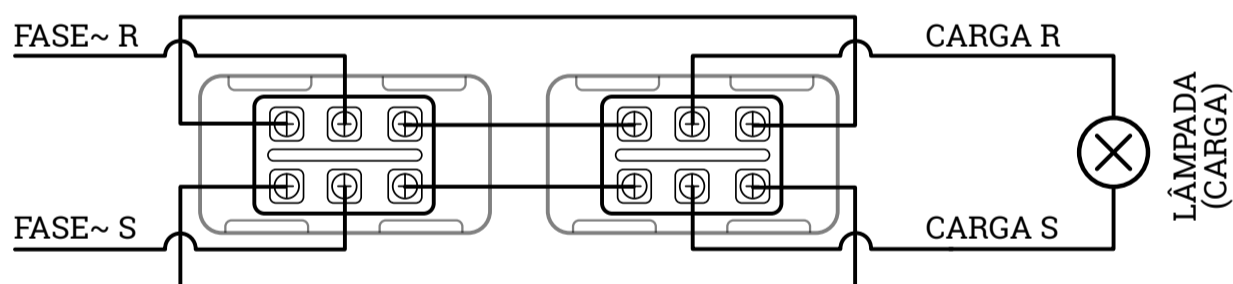

Estrutura reforçada garante que o produto não se deforme ao ser instalado. O ajuste de posição ainda permite que você instale corretamente os seus produtos.

Todos os produtos da Linha Elétrica MyX são intercambiáveis entre si. Os engates inteligentes facilitam na hora de alterar as composições, dispensando a utilização de ferramentas.

Interruptor bipolar simples

Interruptor bipolar paralelo

Interruptor intermediário (fourway)

1 intermediário + 2 paralelos

Linha Elétrica MyX

Chave duas posições para fazer montagem "hotel" corredor ou escadaria..

Funcionamento básico: sempre que se mexer no estado da Chave (A) ou Chave (B), é trocado o estado da lâmpada (L).

Quando é necessário mais de dois locais diferentes de controle, adicionamos o interruptor intermediário "fourway".