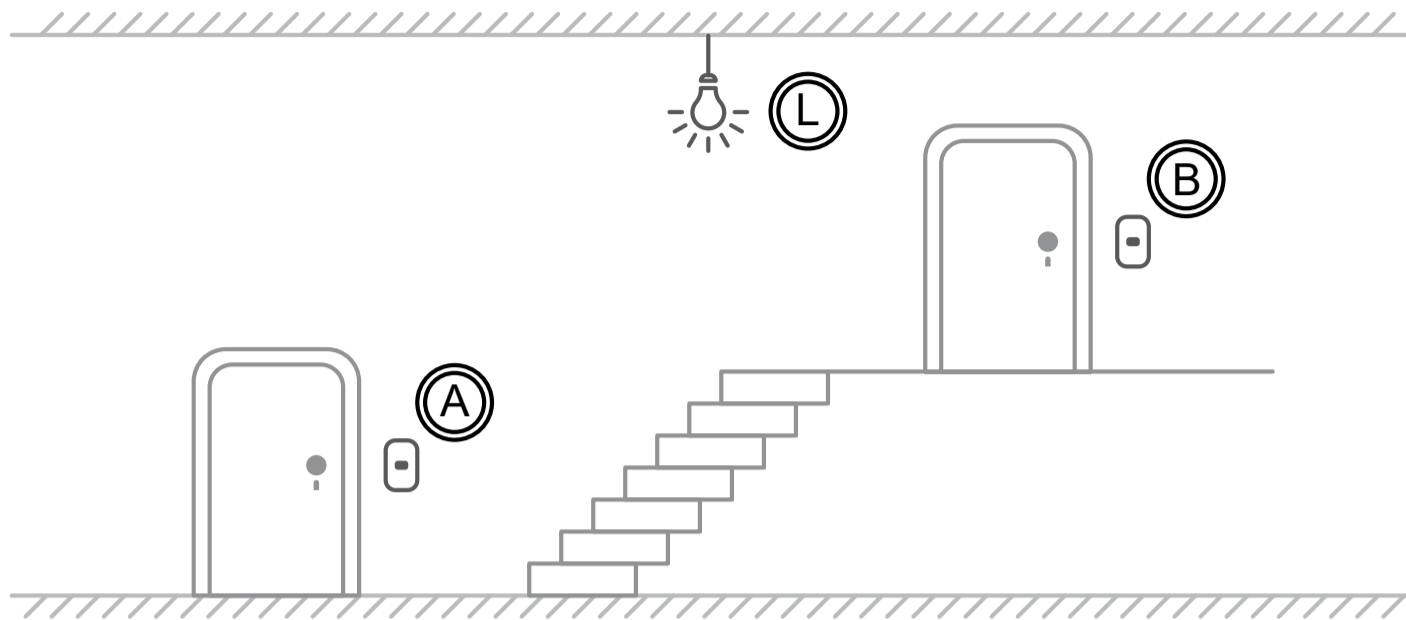

Estrutura reforçada garante que o produto não se deforme ao ser instalado. O ajuste de posição ainda permite que você instale corretamente os seus produtos.

Todos os produtos da Linha Elétrica MyX são intercambiáveis entre si. Os engates inteligentes facilitam na hora de alterar as composições, dispensando a utilização de ferramentas.

Interruptor bipolar simples

Interruptor bipolar paralelo

Interruptor intermediário (fourway)

1 intermediário + 2 paralelos

Linha Elétrica MyX

Chave duas posições para fazer montagem "hotel" corredor ou escadaria..

Funcionamento básico: sempre que se mexer no estado da Chave (A) ou Chave (B), é trocado o estado da lâmpada (L).

Quando é necessário mais de dois locais diferentes de controle, adicionamos o interruptor intermediário "fourway".