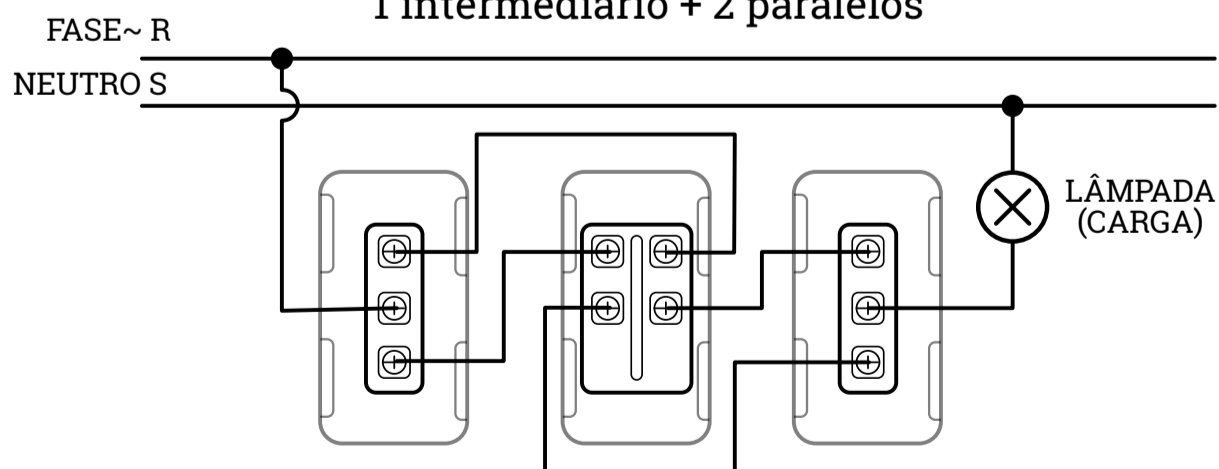

Estrutura reforçada garante que o produto não se deforme ao ser instalado. O ajuste de posição ainda permite que você instale corretamente os seus produtos.

Todos os produtos da Linha Elétrica MyX são intercambiáveis entre si. Os engates inteligentes facilitam na hora de alterar as composições, dispensando a utilização de ferramentas.

Interruptor bipolar simples

Interruptor bipolar paralelo

Interruptor intermediário (fourway)

1 intermediário + 2 paralelos

Linha Elétrica MyX

Chave duas posições para fazer montagem "hotel" corredor ou escadaria..

Funcionamento básico: sempre que se mexer no estado da Chave (A) ou Chave (B), é trocado o estado da lâmpada (L).

Quando é necessário mais de dois locais diferentes de controle, adicionamos o interruptor intermediário "fourway".

Linha Elétrica MyX

Quando é necessário mais de três locais diferentes de controle, adicionamos dois interruptores intermediários "fourway".

Fale conosco

Fone: 51 3357 5000

e-mail: contato@exatron.com.br

www.exatron.com.br