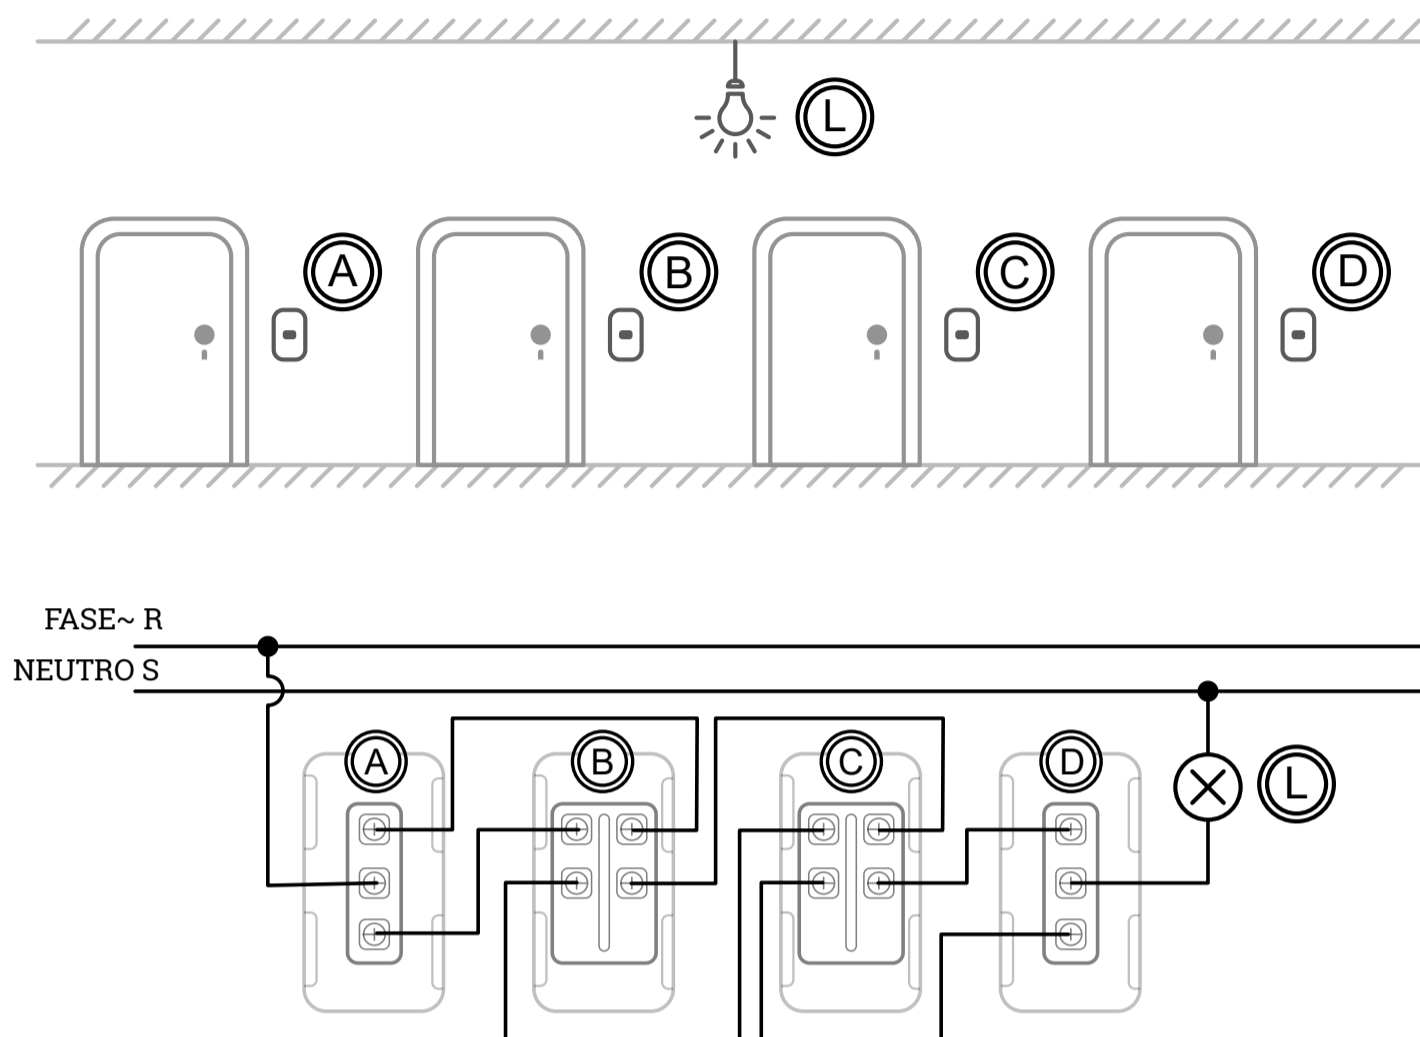

Estrutura reforçada garante que o produto não se deforme ao ser instalado. O ajuste de posição ainda permite que você instale corretamente os seus produtos.

Todos os produtos da Linha Elétrica MyX são intercambiáveis entre si. Os engates inteligentes facilitam na hora de alterar as composições, dispensando a utilização de ferramentas.

Interruptor bipolar simples

Interruptor bipolar paralelo

Interruptor intermediário (fourway)

1 intermediário + 2 paralelos

Linha Elétrica MyX

Chave duas posições para fazer montagem "hotel" corredor ou escadaria..

Funcionamento básico: sempre que se mexer no estado da Chave (A) ou Chave (B), é trocado o estado da lâmpada (L).

Quando é necessário mais de dois locais diferentes de controle, adicionamos o interruptor intermediário "fourway".

Linha Elétrica MyX

Quando é necessário mais de três locais diferentes de controle, adicionamos dois interruptores intermediários "fourway".

Fale conosco

Fone: 51 3357 5000

e-mail: contato@exatron.com.br

www.exatron.com.br