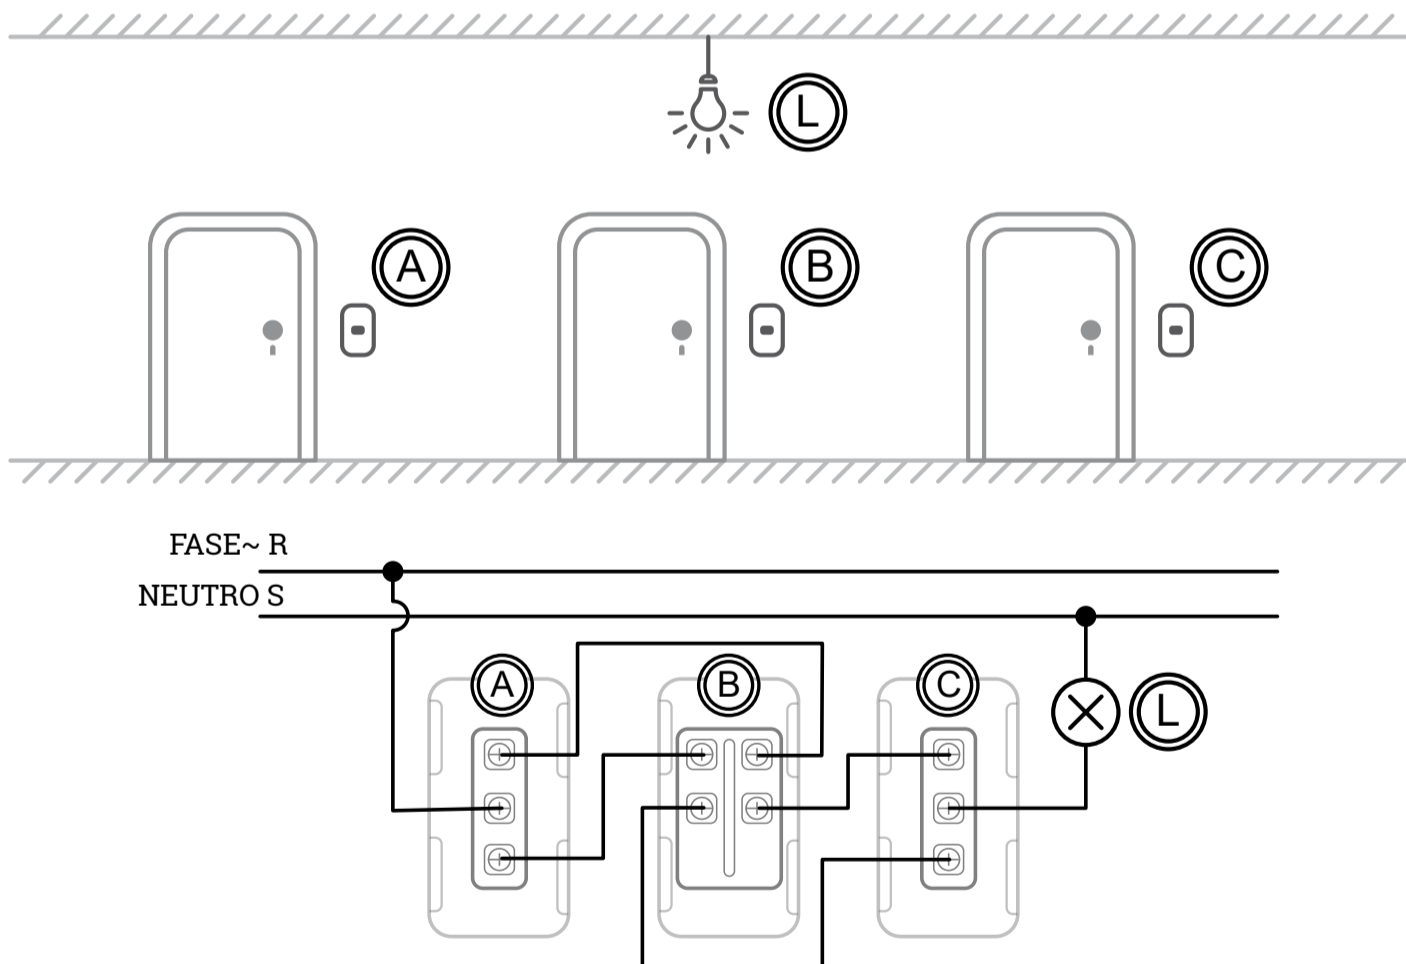

Estrutura reforçada garante que o produto não se deforme ao ser instalado. O ajuste de posição ainda permite que você instale corretamente os seus produtos.

Todos os produtos da Linha Elétrica MyX são intercambiáveis entre si. Os engates inteligentes facilitam na hora de alterar as composições, dispensando a utilização de ferramentas.

Interruptor bipolar simples

Interruptor bipolar paralelo

Interruptor intermediário (fourway)

1 intermediário + 2 paralelos

Linha Elétrica MyX

Chave duas posições para fazer montagem "hotel" corredor ou escadaria..

Funcionamento básico: sempre que se mexer no estado da Chave (A) ou Chave (B), é trocado o estado da lâmpada (L).

Quando é necessário mais de dois locais diferentes de controle, adicionamos o interruptor intermediário "fourway".

Linha Elétrica MyX

Quando é necessário mais de três locais diferentes de controle, adicionamos dois interruptores intermediários "fourway".

Fale conosco

Fone: 51 3357 5000

e-mail: contato@exatron.com.br

www.exatron.com.br