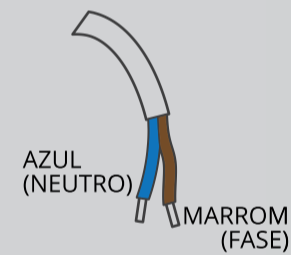

ESQUEMA DE LIGAÇÃO