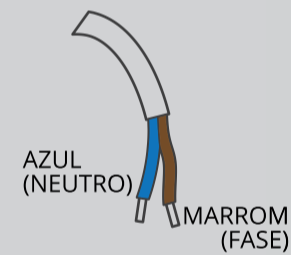

Produto pronto para instalar em rede elétrica • Driver incluso ao produto • Composição: plásticos, componentes eletrônicos e ligas metálicas • Possui cabo com duplo isolamento • Fluxo luminoso constante em toda faixa de tensão • Tipo de instalação: Sobrepor • Com proteção para ser instalado na chuva • Menor consumo de energia elétrica • Rápido e prático para instalar • Tecnologia LED.

MEDIDAS

ESQUEMA DE LIGAÇÃO

exatron

LUMINÁRIA LED
ARANDELA REDONDA
LLIC3004 BC

15 Watts

6000K
BRANCO FRIO

GRAU DE
PROTEÇÃO

FLUXO
LUMINOSO