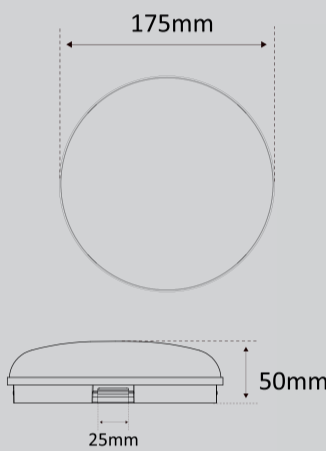

MEDIDAS

ESQUEMA DE LIGAÇÃO

exatron

LUMINÁRIA LED
ARANDELA REDONDA
LLIC3004 BC

15 Watts

6000K
BRANCO FRIO

GRAU DE
PROTEÇÃO

FLUXO
LUMINOSO