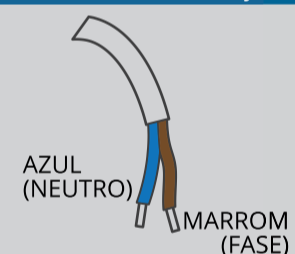

MEDIDAS

ESQUEMA DE LIGAÇÃO

exatron

LUMINÁRIA LED
ARANDELA REDONDA
LLIC3004 PT

15 Watts

6000K
BRANCO FRIO

GRAU DE
PROTEÇÃO

FLUXO
LUMINOSO