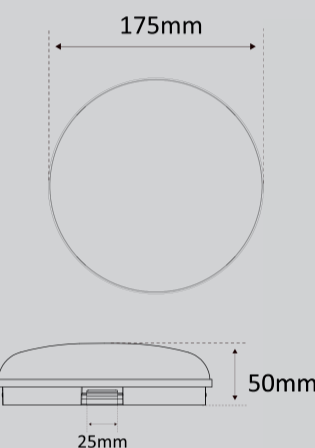

MEDIDAS

ESQUEMA DE LIGAÇÃO

exatron

LUMINÁRIA LED
ARANDELA REDONDA
LLIC3004 PT

15 Watts

6000K
BRANCO FRIO

GRAU DE
PROTEÇÃO

FLUXO
LUMINOSO