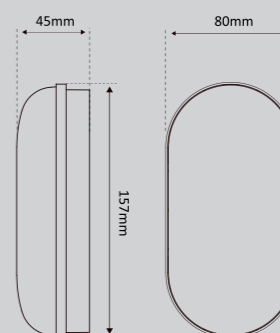

IP65
GRAU DE
PROTEÇÃO

800lm
FLUXO
LUMINOSO

BIVOLT
110-220V
TENSÃO

MEDIDAS

ESQUEMA DE LIGAÇÃO