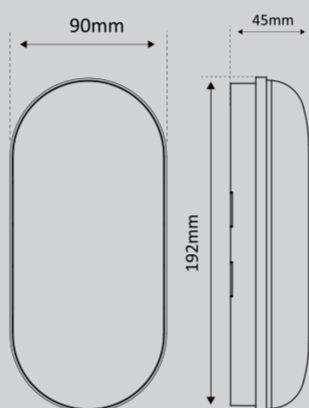

MEDIDAS

ESQUEMA DE LIGAÇÃO

7 897418 18081

exatron

LUMINÁRIA LED ARANDELA OVAL

LLIC3007 BC

15 Watts

4000K