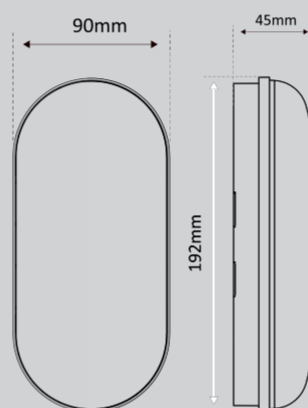

MEDIDAS

ESQUEMA DE LIGAÇÃO

exatron

LUMINÁRIA LED ARANDELA OVAL

LLIC3007 PT

15 Watts

4000K

BRANCO
NEUTRO