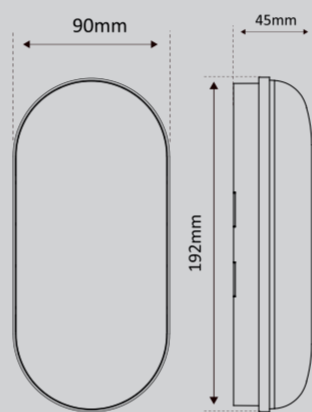

MEDIDAS

ESQUEMA DE LIGAÇÃO

exatron

LUMINÁRIA LED ARANDELA OVAL

LLIC3008 BC

15 Watts

6000K

BRANCO
FRIO