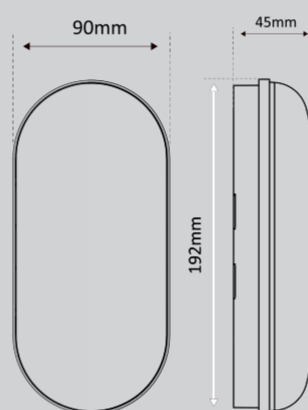

MEDIDAS

ESQUEMA DE LIGAÇÃO

0800 541 3310

exatron

**LUMINÁRIA LED
ARANDELA OVAL**

LLIC3008 PT

15 Watts

6000K